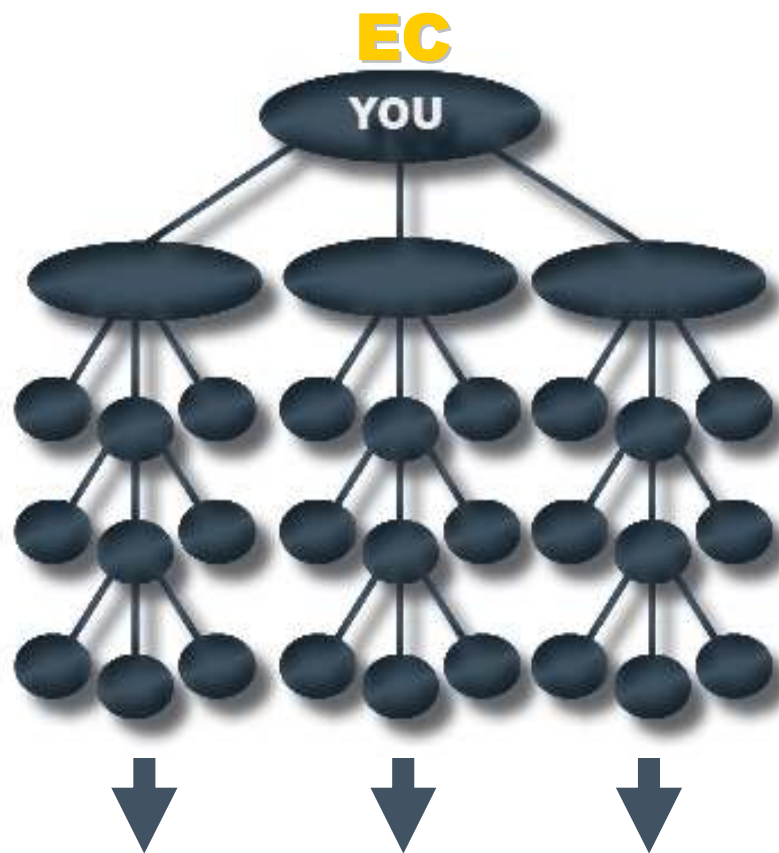

Ambit Energy

**POWER
TRIP
2008**

TAKE YOUR **BUSINESS** TO THE **NEXT LEVEL!**

DE NUEVO -

MIENTRAS QUE TU

CREAS

PROFUNDIDAD

**TU CONTROLAS TUS
GANANCIAS A NIVELES
INFINITOS**

Como Promoverte a **CE**

- Has de **20 a 30 Exposiciones** en tu **Código CS – 3 Preguntas – 526 – 3 Vias**

- Auspicia personalmente de **6 a 9 Personales** y ayuda a los más emocionados y comprometidos a crecer – de nuevo crea profundidad en tres patas